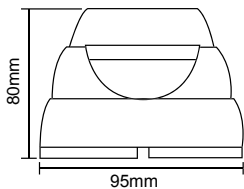

OSD Controller