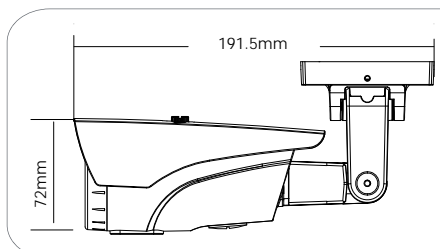

PREMIUM

CAMARA PREMIUM CON LENTE FIJA

I25x-380DIS36

MODELO	I25x-380DIS36
Sensor	1/3" Sony IMX238
Sistema DSP	Ultra Sight
Pixel Efectivos	1280(H)x1024(V)
Escaneo del sistema	2:1 Entrelazado
Resolucion	1.3MP (Sensor)
Min. Iluminacion	0lux (IR On)
IR LED	36pcs (25m)
Menu OSD	Disponible
Comp. de contraluces	BLC/HLC/Off
Sincronismo	Interno
S/N Ratio	>50dB (AGC Off)
Balance de blancos	ATW• Selectable Presets
Ganancia	0.45
Deteccion de Movi.	Yes
	On/Off (4 Zones)
Mascara de Privaci	On/Off (4 Zones)
Espejo	On/Off
Anti Parpadeo	Adjustable
Seleccion D/N	Auto/Color/B/W/Ext
True D&N	Yes (ICR)
ATR	No
Reduccion de Ruido	3D-DNR
Ajuste de Imagen	Yes
Salida Analogica	Compuesto, BNC (1.0Vp-p,75ohm)
Lente	3.6mm
Alimentacion	DC 12V 300mA
Dimensiones	191.5L x 80W x 72H mm
Peso	450g

Caracteristicas:

- 1/3" Sony
- 1.3MP (Sensor)
- Menu OSD
- 3D Noise Reduction
- Deteccion de Mov. y Mascara Priva
- BLC/HLC
- Dia y Noche Real Mecanico(ICR)
- Led IR Negros
- IP 67
- Soporte 3-Axis