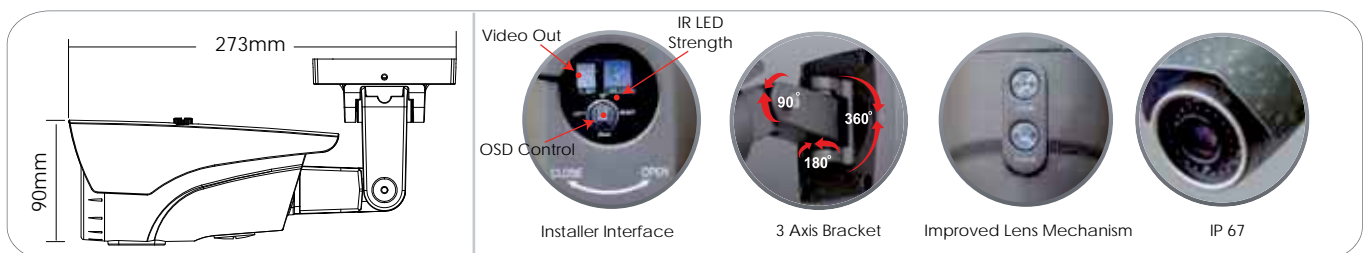

PREMIUM

CAMARA PREMIUM CON LENTE FIJA

I25x-380DIS36

MODELO	I25x-380DIS36
Sensor	1/3" Sony IMX238
Sistema DSP	Ultra Sight
Pixel Efectivos	1280(H)x1024(V)
Escaneo del sistema	2:1 Entrelazado
Resolucion	1.3MP (Sensor)
Min. Iluminacion	0lux (IR On)
IR LED	36pcs (25m)
Menu OSD	Disponible
Comp. de contraluces	BLC/HLC/Off
Sincronismo	Interno
S/N Ratio	>50dB (AGC Off)
Balance de blancos	ATW• Selectable Presets
Ganancia	0.45
Deteccion de Movi.	Yes
	On/Off (4 Zones)
Mascara de Privaci	On/Off (4 Zones)
Espejo	On/Off
Anti Parpadeo	Adjustable
Seleccion D/N	Auto/Color/B/W/Ext
True D&N	Yes (ICR)
ATR	No
Reduccion de Ruido	3D-DNR
Ajuste de Imagen	Yes
Salida Analogica	Compuesto, BNC (1.0Vp-p,75ohm)
Lente	3.6mm
Alimentacion	DC 12V 300mA
Dimensiones	191.5L x 80W x 72H mm
Peso	450g

Soporte 3 Axis

IP 67

PREMIUM

CAMARA PREMIUM CON LENTE VARIFOCAL

I3x-380DISVF

MODELO	I3x-380DISVF
Sensor	1/3" Sony IMX238
Sistema DSP	Ultra-Sight
Pixels Efectivos	1280(H)x1024(V)
Escaneo del sistema	2:1 Entrelazado
Resolucion	1.3MP (Sensor)
Min. Iluminacion	0Lux (IR On)
IR LED	42pcs (30m)
Menu OSD	Disponible
Comp. de contraluces	BLC/HLC/Off
Sincronismo	Interno
S/N Ratio	>50dB (AGC Off)
Balance de blancos	ATW • 6selectable Presets
Ganancia	0.45
Deteccion de Mov.	Yes
	On/Off (4 Zones)
Mascara de Privaci	On/Off (4 Zones)
Espejo	On/Off
Anti Parpadeo	Ajustable
Seleccion D/N	Auto/Color/B/W/Ext
True D&N	Yes (ICR)
ATR	No
Reduccion de Ruido	3D-DNR
Ajuste de Imagen	Yes
Salida Analogica	Compuesto, BNC (1.0Vp-p,75ohm)
Lente	2.8-12mm Vari-Focal
Alimentacion	DC 12V 700mA
Dimensiones	273L x 97W x 90H mm
Peso	1010g

Caracteristicas:

- 1/3" Sony
- 1.3MP (Sensor)
- Menu OSD
- 3D Noise Reduction
- Deteccion de Mov. y Mascara Priva
- BLC/HLC
- Dia y Noche Real Mecanico(ICR)
- Led IR Negros
- IP 67
- Soporte 3-Axis Mechanism
- Lente Varifocal
- Technician Port
- Salida de video
- Control OSD
- IControl de IR