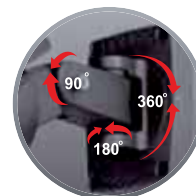

PREMIUM

CAMARA PREMIUM CON LENTE FIJA

I25x-380DIS36

MODELO	I25x-380DIS36
Sensor	1/3" Sony IMX238
Sistema DSP	Ultra Sight
Pixel Efectivos	1280(H)x1024(V)
Escaneo del sistema	2:1 Entrelazado
Resolucion	1.3MP (Sensor)
Min. Iluminacion	0lux (IR On)
IR LED	36pcs (25m)
Menu OSD	Disponible
Comp. de contraluces	BLC/HLC/Off
Sincronismo	Interno
S/N Ratio	>50dB (AGC Off)
Balance de blancos	ATW• Selectable Presets
Ganancia	0.45
Deteccion de Movi.	Yes
	On/Off (4 Zones)
Mascara de Privaci	On/Off (4 Zones)
Espejo	On/Off
Anti Parpadeo	Adjustable
Seleccion D/N	Auto/Color/B/W/Ext
True D&N	Yes (ICR)
ATR	No
Reduccion de Ruido	3D-DNR
Ajuste de Imagen	Yes
Salida Analogica	Compuesto, BNC (1.0Vp-p,75ohm)
Lente	3.6mm
Alimentacion	DC 12V 300mA
Dimensiones	191.5L x 80W x 72H mm
Peso	450g

Caracteristicas:

- 1/3" Sony
- 1.3MP (Sensor)
- Menu OSD
- 3D Noise Reduction
- Deteccion de Mov. y Mascara Priva
- BLC/HLC
- Dia y Noche Real Mecanico(ICR)
- Led IR Negros
- IP 67
- Soporte 3-Axis

OSD Controlador

Soporte 3 Axis

IP 67

PREMIUM

CAMARA PREMIUM CON LENTE VARIFOCAL

I3x-380DISVF

MODELO	I3x-380DISVF
Sensor	1/3" Sony IMX238
Sistema DSP	Ultra-Sight
Pixels Efectivos	1280(H)x1024(V)
Escaneo del sistema	2:1 Entrelazado
Resolucion	1.3MP (Sensor)
Min. Iluminacion	0Lux (IR On)
IR LED	42pcs (30m)
Menu OSD	Disponible
Comp. de contraluces	BLC/HLC/Off
Sincronismo	Interno
S/N Ratio	>50dB (AGC Off)
Balance de blancos	ATW • 6selectable Presets
Ganancia	0.45
Deteccion de Mov.	Yes
	On/Off (4 Zones)
Mascara de Privaci	On/Off (4 Zones)
Espejo	On/Off
Anti Parpadeo	Ajustable
Seleccion D/N	Auto/Color/B/W/Ext
True D&N	Yes (ICR)
ATR	No
Reduccion de Ruido	3D-DNR
Ajuste de Imagen	Yes
Salida Analogica	Compuesto, BNC (1.0Vp-p,75ohm)
Lente	2.8-12mm Vari-Focal
Alimentacion	DC 12V 700mA
Dimensiones	273L x 97W x 90H mm
Peso	1010g